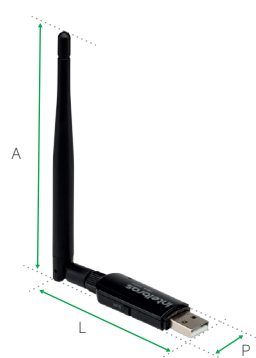

Adaptador USB wireless

IWA 3001

300
Mbps

VELOCIDADE

3,5
dBi

ANTENA DE
3,5 dBi

FÁCIL
INSTALAÇÃO

ANTENA
REMOVÍVEL

L	A	P
118 mm	134 mm	30 mm

O IWA 3001 é um adaptador USB de alto ganho que permite conectar via Wi-Fi notebooks e desktops sem placas wireless ou com placas de velocidades inferiores a 300 Mbps. O modelo é ideal para quem busca uma solução fácil de instalar e com mais alcance de sinal.

Características

- » Velocidade de 300 Mbps
- » Alto ganho: antena externa de 3,5 dBi
- » Instalação superfácil
- » Antena removível
- » 5 anos de garantia

Especificações técnicas

Hardware	
Chipset	Realtek RTL8192EU
2 antenas	1 antena externa de 3,5 dBi 1 antena interna de 1 dBi
Parâmetros wireless	
Padrões	IEEE 802.11b/g/n
Modo do rádio	MiMo
Frequência de operação	2,4 GHz
Largura de banda	20, 40 MHz
Taxa de transmissão	Até 300 Mbps ¹
Potência máxima (E.I.R.P.)	20 dBm (100 mw)
LED	Apagado: driver não foi instalado corretamente ou interface do adaptador wireless foi desativada Piscando lentamente: interface do adaptador ativada porém, não transmitindo dados Piscando rápido: transmitindo dados
Compatibilidade	Windows® XP/Vista/7/8/8.1/10
Conexão	USB 2.0