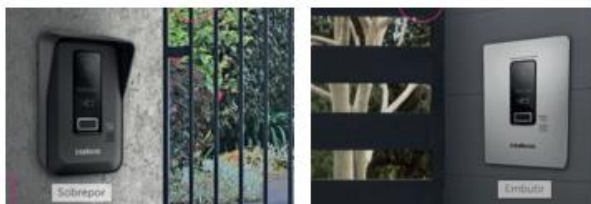

Videoporteiro Wi-Fi

Allo wT7

O Videoporteiro Residencial Allo wT7 une a tecnologia de funções remotas via aplicativo com a qualidade de imagem Multi HD. Possibilita maior segurança para receber os visitantes ao visualizar, conversar e abrir fechaduras pelo display touch screen ou de qualquer lugar do mundo pelo aplicativo Allo wT7.

- » Funções remotas via Wi-Fi
- » Tecnologia Multi HD
- » Acesso via cartão RFID
- » Gravação de foto e vídeo
- » Módulo externo com opção de sobrepor ou embutir

Especificações técnicas

Módulo interno

Tecnologia do display	TFT-LDC com tela sensível ao toque (touch screen)
Tamanho da tela	7"
Formato da tela	16:09
Resolução do display	1024 (RGB) x 600
Abertura	Contato aberto (NA-C): 100mA
Tensão de operação	100-240Vac
Pesos e medidas	(A x L x P): 135mm x 230mm x 19mm – 0,38kg

Módulo externo

Câmera	HDCVI
Ângulo de abertura	120° diagonal
Resolução	720p
LEDs para visão noturna	LED branco
Fechaduras	Fechadura elétrica: 12V/1A
	Portão de garagem: C/NA
Tensão de operação	12-14,5Vdc (através do módulo interno)
Pesos e medidas	(A x L x P): 178mm x 114mm x 57mm – 0,30kg

Tecnologia via aplicativo Allo w7: Visualize, converse e abra as fechaduras ao seu visitante de qualquer lugar do mundo.

Praticidade ao entrar nos ambientes e integrações com demais produtos Intelbras via cartão RFID