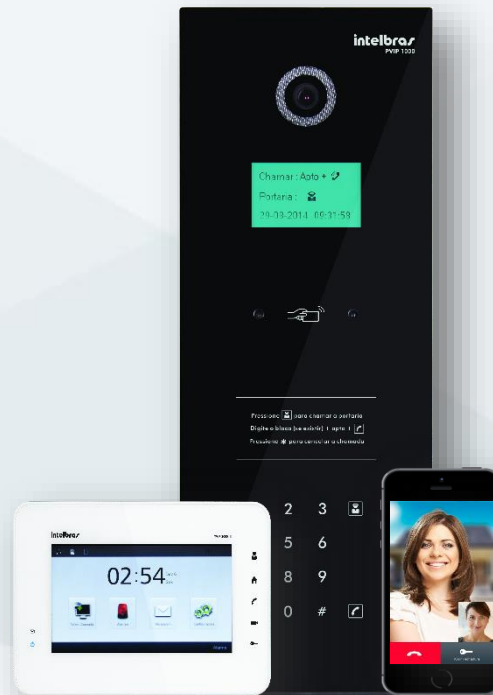

Guia de compatibilidade dos sistemas de controle de Acesso Condominial

» Selecione o sistema de Controle de Acesso desejado

Sistema de Controle de Acesso (SCA 1000)

Sistema de Vídeo IP (SVIP 1000)

Centrais de portaria (CP)