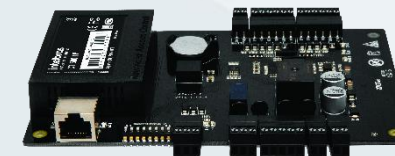

SCA 1000
Sistema de controle de acesso

MIP 1000

XRE 1000 ID

XLT 1000 ID

XPE 1013 ID

XPE 1001 ID

XID 1000

XTR 1000

SGA 1000

Bio Inox Plus
SS 311 MF

CT 500 1P

LE 150EP

intelbras

Recomeçar

Atenção!

Para chegar ao produto que melhor te atende não role o PDF para baixo, selecione sempre o produto que você deseja saber mais clicando na resposta com o mouse.

Produtos que fazem parte do SVIP 1000

SVIP 1000
Sistema de
VÍdeo IP

PVIP 1000

XID 1000

TVIP 1000 HF

TVIP 2000 HF

Vídeo IP Mobile*

DVIP 1000