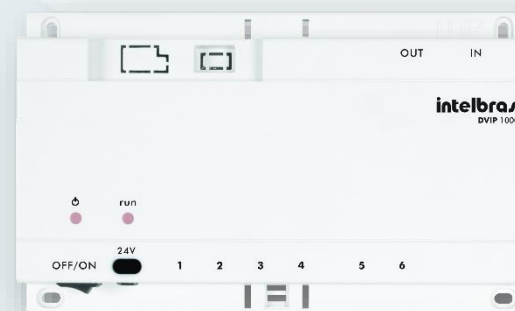

Produtos que fazem parte do SVIP 1000

SVIP 1000
Sistema de
VÍdeo IP

DVIP 1000

* Ao Clicar no Vídeo IP Mobile Você será direcionado ao de usuário do App.