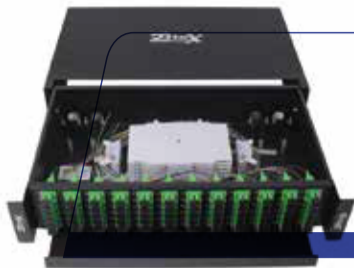

**Distribuidor Interno Óptico 72FO APC - Completo(DIO)**

Modelo:2F-FDIO-72-APC

O distribuidor interno óptico é utilizado para uso interno em rack 19" com 72 fibras. É confeccionado em material de alta resistência e pintura especial promovendo proteção e qualidade.

**Descrição do produto**

O gabinete metálico 2F-FDIO-72-APC 2Flex Telecom é apropriado para utilização em rede de telecomunicações. Contém bandeja retrátil que permite fazer as conexões através de bandeja interna em cabo óptico. Acompanha uma régua em seu painel frontal com adaptadores ópticos já instalados e régua frontal para acomodação dos cordões ópticos, além do sistema de vedação inibir a entrada de água, poeira e até mesmo insetos. Possui pinos guia para fixação dos cabos ópticos, bandejas para acomodação dos protetores de fusão óptica, borracha de vedação nas 4 entradas dos cabos principais localizadas na parte traseira do gabinete.

**Características Técnicas:****Capacidade máxima:** 72 fibras;**Dimensões:** 435 x 320x 134mm - 2U;**Peso:** 5.8 kg;**Tipo de conector:** SC ;**Tipo de polimento:** APC;**Acabamento:** Pintura eletro-estática preta;**Temperatura de operação:** 0 °C ~ 36°C;**Conteúdo da embalagem**