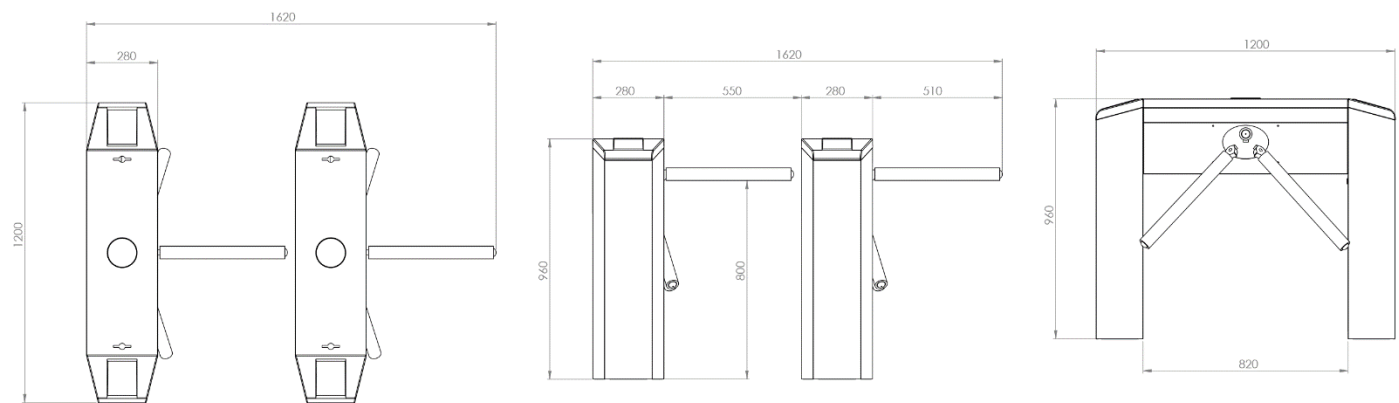

### Catraca Balcão

Catraca tipo balcão da série 3000 sem leitor MF, sem controladora de acesso e com urna coletora de cartões. Produto em aço inox 304. Para uso em ambientes internos cobertos.

- » Mecanismo de giro de alta performance
- » 3 milhões de ciclos
- » Passagem de 35 pessoas por minuto
- » Pictograma LED para sinalização Liberado/Bloqueado
- » Sistema BQC (Braço que cai)
- » 0,2 segundos para liberar a passagem
- » Pictograma LED para indicação do sentido de passagem
- » Mecanismo silencioso com giro suave
- » Sentido de passagem bidirecional
- » Abertura da tampa superior por chave
- » Mecanismo eletromecânico para liberação do giro

### Especificações técnicas

Aplicação	Aeroportos, Edifícios comerciais, Hotéis, Órgãos governamentais e Condomínios de alto padrão
Alimentação	100V – 220V
Alimentação do sistema	24V
Consumo máximo	30W
Tempo de operação	0.2s
Interface de comunicação	Contato seco
Dimensão (L x A x P)	280 x 960 x 1200 mm
Tamanho do braço	500 mm
Peso da Catraca	32 Kg
Temperatura ambiente	-20°C até +60°C
Material	Inox 304

## Dimensionais (mm)