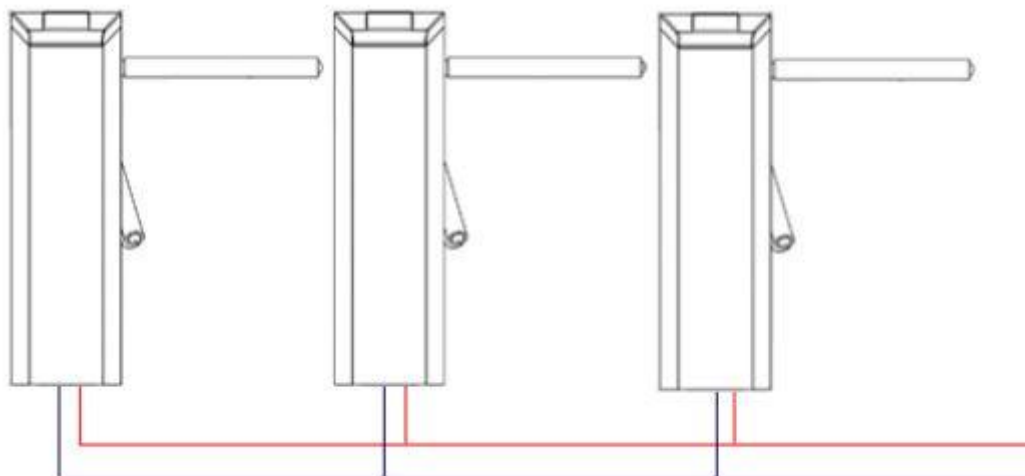

Passagem de cabos