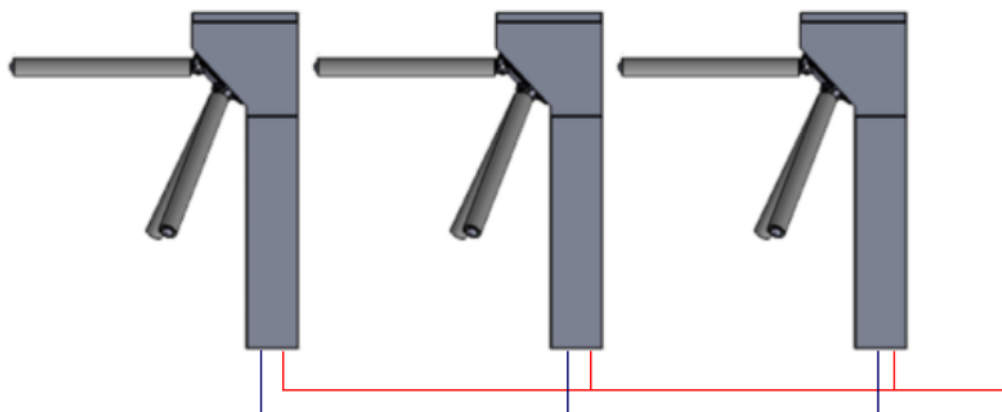

### Catraca Pedestal

Catraca tipo pedestal da série 3000 sem leitor MF, sem controladora de acesso e com urna coletora. Produto em aço inox 304. Para uso em ambientes internos cobertos.

- » Mecanismo de giro de alta performance
- » 3 milhões de ciclos
- » Passagem de 35 pessoas por minuto
- » Pictograma LED para sinalização Liberado/Bloqueado
- » Sistema BQC (Braço que cai)
- » 0,2 segundos para liberar a passagem
- » Pictograma LED para indicação do sentido de passagem
- » Mecanismo silencioso com giro suave
- » Sentido de passagem bidirecional
- » Abertura da tampa superior por chave com segredo
- » Mecanismo eletromecânico para liberação do giro

### Especificações técnicas

Aplicação	Aeroportos, Edifícios comerciais, Hotéis, Órgãos governamentais e Condomínios de alto padrão
Alimentação	100V – 220V
Alimentação do sistema	24V
Consumo máximo	30W
Tempo de operação	0.2s
Interface de comunicação	Contato seco
Dimensão (L x A x P)	350 x 960 x 300 mm
Tamanho do braço	500 mm
Peso da Catraca	24 Kg
Temperatura ambiente	-20°C até +60°C
Material	Inox 304

## Dimensionais (mm)

## Passagem de cabos

Diagrama para furação