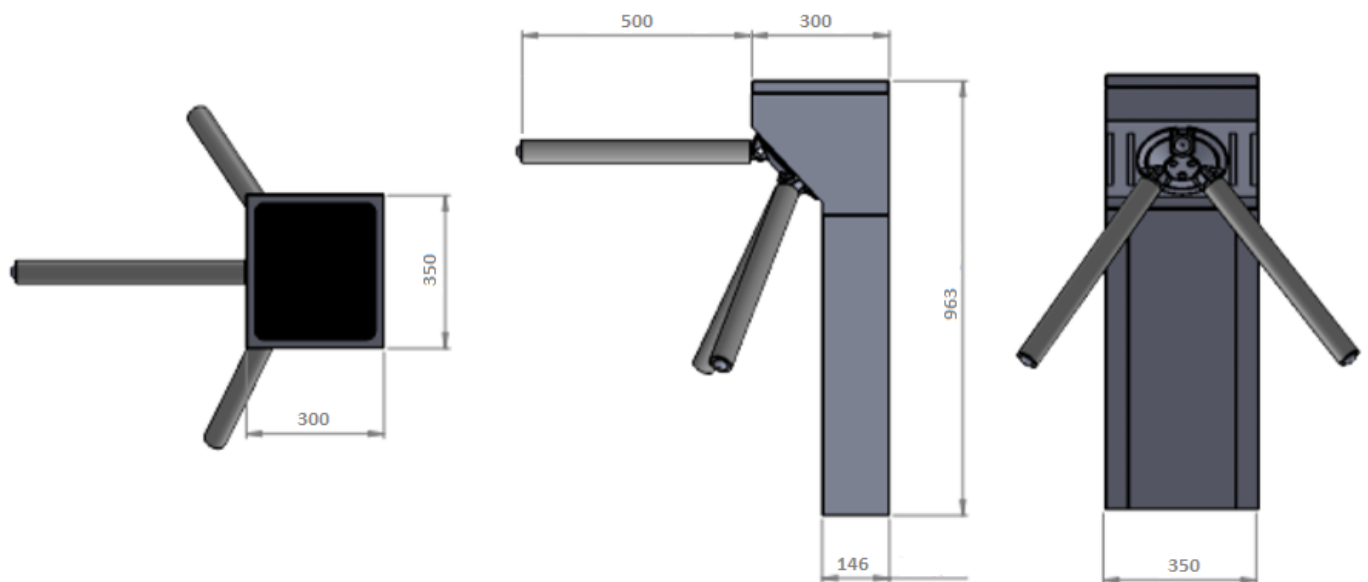

### Catraca Pedestal

Catraca tipo pedestal da série 3000 sem leitor MF, sem controladora de acesso e com urna coletora. Produto em aço inox 304. Para uso em ambientes internos cobertos.

- » Mecanismo de giro de alta performance
- » 3 milhões de ciclos
- » Passagem de 35 pessoas por minuto
- » Pictograma LED para sinalização Liberado/Bloqueado
- » Sistema BQC (Braço que cai)
- » 0,2 segundos para liberar a passagem
- » Pictograma LED para indicação do sentido de passagem
- » Mecanismo silencioso com giro suave
- » Sentido de passagem bidirecional
- » Abertura da tampa superior por chave com segredo
- » Mecanismo eletromecânico para liberação do giro

### Especificações técnicas

Aplicação	Aeroportos, Edifícios comerciais, Hotéis, Órgãos governamentais e Condomínios de alto padrão
Alimentação	100V – 220V
Alimentação do sistema	24V
Consumo máximo	30W
Tempo de operação	0.2s
Interface de comunicação	Contato seco
Dimensão (L x A x P)	350 x 960 x 300 mm
Tamanho do braço	500 mm
Peso da Catraca	24 Kg
Temperatura ambiente	-20°C até +60°C
Material	Inox 304

## Dimensionais (mm)