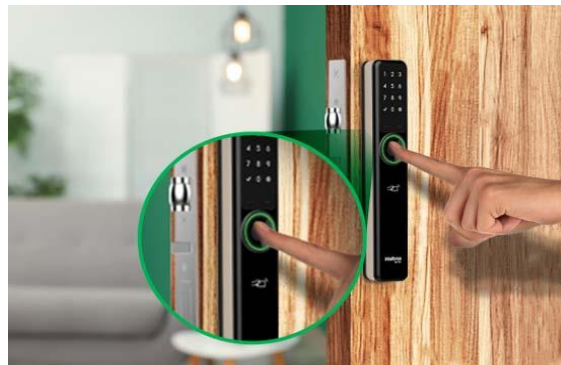

IFR 7001+

Fechadura Smart de embutir sem maçaneta

A versão completa que a sua solução precisa: libere acessos remotamente e tenha mais praticidade com design sofisticado.

- » Até 15 senhas de acesso
- » Cadastro de até 100 biometrias
- » Cadastro de até 100 tags de proximidade
- » Acompanha duas chaves mecânicas para contingência
- » Gerenciamento remoto de acessos em tempo real
- » Fechadura de embutir para portas de 30 a 60 mm de espessura
- » Alimentação por 4 pilhas AA que acompanham o produto, com duração média de 10 meses
- » Travamento automático
- » 2 anos de garantia
- » **ACOMPANHA HUB DE AUTOMAÇÃO ICA 1001**

Especificações técnicas

Tensão de alimentação	6 Vdc (4 pilhas alcalinas AA – acompanham o produto)
Contingência	Chave mecânica ou bateria 9 Vdc
Temperatura de operação	0 a 55°C
Frequência de operação da tag	13,56 MHz
Tipo de cartão	MIFARE ISSO/IEC 14443 A
Tipo de autenticação	Biometria, senha ou tag de proximidade
Capacidade máxima de tag	100
Capacidade máxima de biometrias	100
Capacidade máxima de senhas	1 de adm, 4 de uso diário e 4 de visitantes
Autonomia das pilhas	10 meses para 10 acessos diários (4 pilhas)
Espessura da porta	30 a 60mm
Resistência de impacto	300 Kgf

Solução completa

Com a IFR 7001+ você tem a solução completa para mais praticidade na sua casa: o kit acompanha a fechadura smart e o hub de automação que permite o uso das funções com app.

Completa em tudo

A IFR 7001+ tem design sofisticado e permite 5 formas de abertura: senha, biometria, tag, chave ou app Izy.

Controle a entrada de usuários de onde estiver

O app Izy permite a liberação de acessos em tempo real remotamente ou com envio de uma senha temporária, com controle de locais, horários e datas