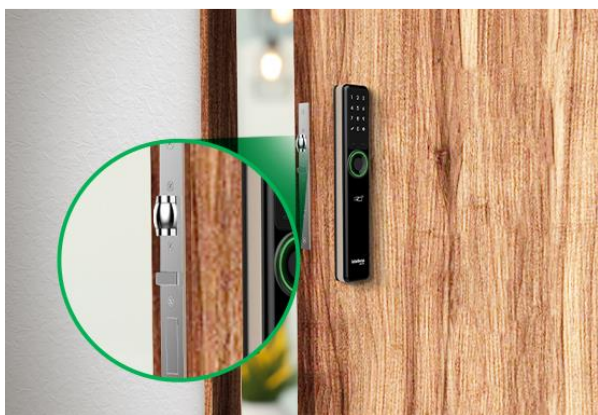

IFR 7001+

Fechadura Smart de embutir sem maçaneta

A versão completa que a sua solução precisa: libere acessos remotamente e tenha mais praticidade com design sofisticado.

- » Até 15 senhas de acesso
- » Cadastro de até 100 biometrias
- » Cadastro de até 100 tags de proximidade
- » Acompanha duas chaves mecânicas para contingência
- » Gerenciamento remoto de acessos em tempo real
- » Fechadura de embutir para portas de 30 a 60 mm de espessura
- » Alimentação por 4 pilhas AA que acompanham o produto, com duração média de 10 meses
- » Travamento automático
- » 2 anos de garantia
- » **ACOMPANHA HUB DE AUTOMAÇÃO ICA 1001**

Solução completa

Com a IFR 7001+ você tem a solução completa para mais praticidade na sua casa: o kit acompanha a fechadura smart e o hub de automação que permite o uso das funções com app.

Completa em tudo

A IFR 7001+ tem design sofisticado e permite 5 formas de abertura: senha, biometria, tag, chave ou app Izy.

Controle a entrada de usuários de onde estiver

O app Izy permite a liberação de acessos em tempo real remotamente ou com envio de uma senha temporária, com controle de locais, horários e datas

Cria cenário de automação

Crie rotinas de acionamento e controle dispositivos como lâmpadas, televisões e aparelhos de ar-condicionado pelas senhas da sua fechadura.

Novo mecanismo de fácil instalação

Mecanismo de alta resistência compatível com fechaduras convencionais, padrão ABNT 14913, e alimentação por 4 pilhas AA com autonomia de 10 meses.