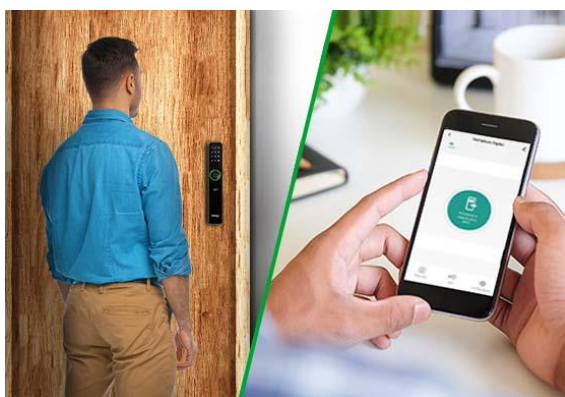

IFR 7001+

Fechadura Smart de embutir sem maçaneta

A versão completa que a sua solução precisa: libere acessos remotamente e tenha mais praticidade com design sofisticado.

- » Até 15 senhas de acesso
- » Cadastro de até 100 biometrias
- » Cadastro de até 100 tags de proximidade
- » Acompanha duas chaves mecânicas para contingência
- » Gerenciamento remoto de acessos em tempo real
- » Fechadura de embutir para portas de 30 a 60 mm de espessura
- » Alimentação por 4 pilhas AA que acompanham o produto, com duração média de 10 meses
- » Travamento automático
- » 2 anos de garantia
- » **ACOMPANHA HUB DE AUTOMAÇÃO ICA 1001**

Especificações técnicas

Tensão de alimentação	6 Vdc (4 pilhas alcalinas AA – acompanham o produto)
Contingência	Chave mecânica ou bateria 9 Vdc
Temperatura de operação	0 a 55°C
Frequência de operação da tag	13,56 MHz
Tipo de cartão	MIFARE ISSO/IEC 14443 A
Tipo de autenticação	Biometria, senha ou tag de proximidade
Capacidade máxima de tag	100
Capacidade máxima de biometrias	100
Capacidade máxima de senhas	1 de adm, 4 de uso diário e 4 de visitantes
Autonomia das pilhas	10 meses para 10 acessos diários (4 pilhas)
Espessura da porta	30 a 60mm
Resistência de impacto	300 Kgf

Solução completa

Com a IFR 7001+ você tem a solução completa para mais praticidade na sua casa: o kit acompanha a fechadura smart e o hub de automação que permite o uso das funções com app.

Completa em tudo

A IFR 7001+ tem design sofisticado e permite 5 formas de abertura: senha, biometria, tag, chave ou app Izy.

Controle a entrada de usuários de onde estiver

O app Izy permite a liberação de acessos em tempo real remotamente ou com envio de uma senha temporária, com controle de locais, horários e datas