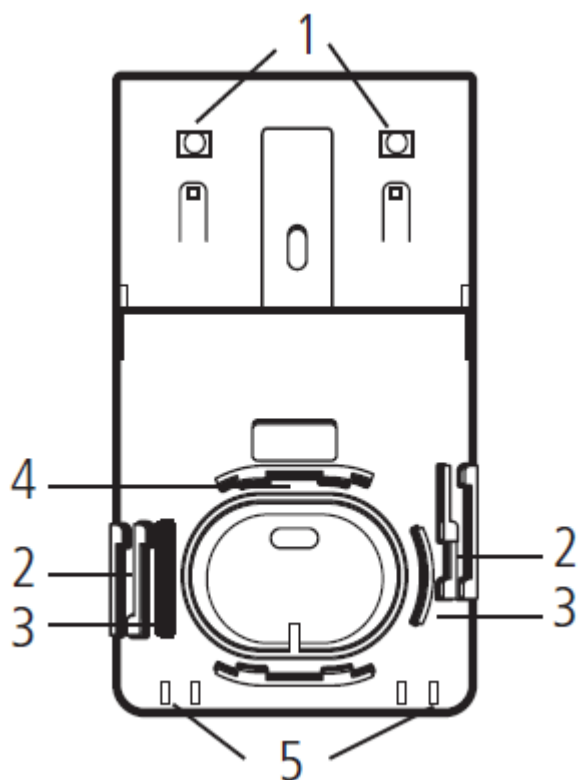

Além de ainda acondicionar corretamente uma reserva de fibra óptica que facilita no caso de houver necessidade de manutenção.

Detalhamento do produto

L	A	P
98mm	185mm	38mm

0,113 Kg

Detalhes do produto

1. Trava do suporte para a ONU
2. Local para passagem do cabo de alimentação
3. Local para passagem do cabo de rede
4. Roseta
5. Fendas para passagem de abraçadeira plástica

Após a instalação, o suporte irá acomodar corretamente sua ONU (ONU 110B ou ONU R1), conectores óptico, elétrico e de energia protegendo assim a sua instalação.

Especificações

Tamanho máximo de ONU suportado	92 x 80 mm	
Distância entre os pontos de suporte da ONU	61,5 mm	
Distância entre os pontos de fixação do suporte	85 mm	
Saídas dos cabos da ONU	Cabo drop	Esquerda ou direita
	Cabo de rede	Esquerda ou direita
	Cabo de energia	Esquerda ou direita
Cor	Preta	
Material	ABS	
Ideal para uso em ONUs	ONU R1 (4780052 e 4780056) ONU 110B (4780051)	