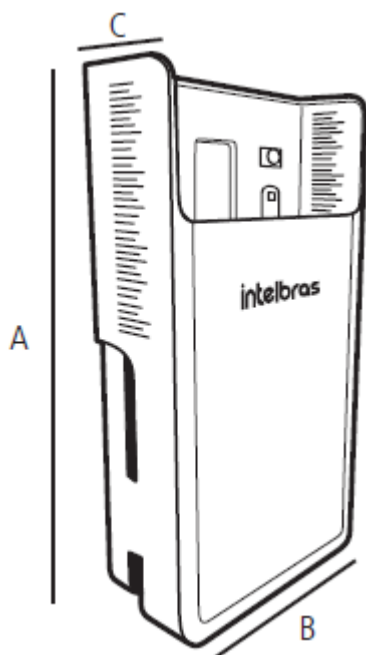

- » Distribuição óptica
- » Sistema de distribuição FTTH
- » Redes LAN e WAN
- » Redes PON

Suporte de ONU XFSO

PASSIVOS
ÓPTICOS

FIBRAS
ÓPTICAS

PON

REDES ÓPTICAS
PASSIVAS

USO EM PAREDE

O suporte de ONU foi projetado para garantir a qualidade e organização na instalação da ONU na casa do cliente. Utilizando o Suporte de ONU você garante a integridade dos conectores de todas as conexões da ONU, principalmente a do cabo de fibra óptica.

Além de ainda acondicionar corretamente uma reserva de fibra óptica que facilita no caso de houver necessidade de manutenção.

Detalhamento do produto

L	A	P
98mm	185mm	38mm

0,113 Kg

Detalhes do produto

1. Trava do suporte para a ONU
2. Local para passagem do cabo de alimentação
3. Local para passagem do cabo de rede
4. Roseta
5. Fendas para passagem de abraçadeira plástica

Após a instalação, o suporte irá acomodar corretamente sua ONU (ONU 110B ou ONU R1), conectores óptico, elétrico e de energia protegendo assim a sua instalação.

Especificações

Tamanho máximo de ONU suportado	92 x 80 mm	
Distância entre os pontos de suporte da ONU	61,5 mm	
Distância entre os pontos de fixação do suporte	85 mm	
Saídas dos cabos da ONU	Cabo drop	Esquerda ou direita
	Cabo de rede	Esquerda ou direita
	Cabo de energia	Esquerda ou direita
Cor	Preta	
Material	ABS	
Ideal para uso em ONUs	ONU R1 (4780052 e 4780056) ONU 110B (4780051)	